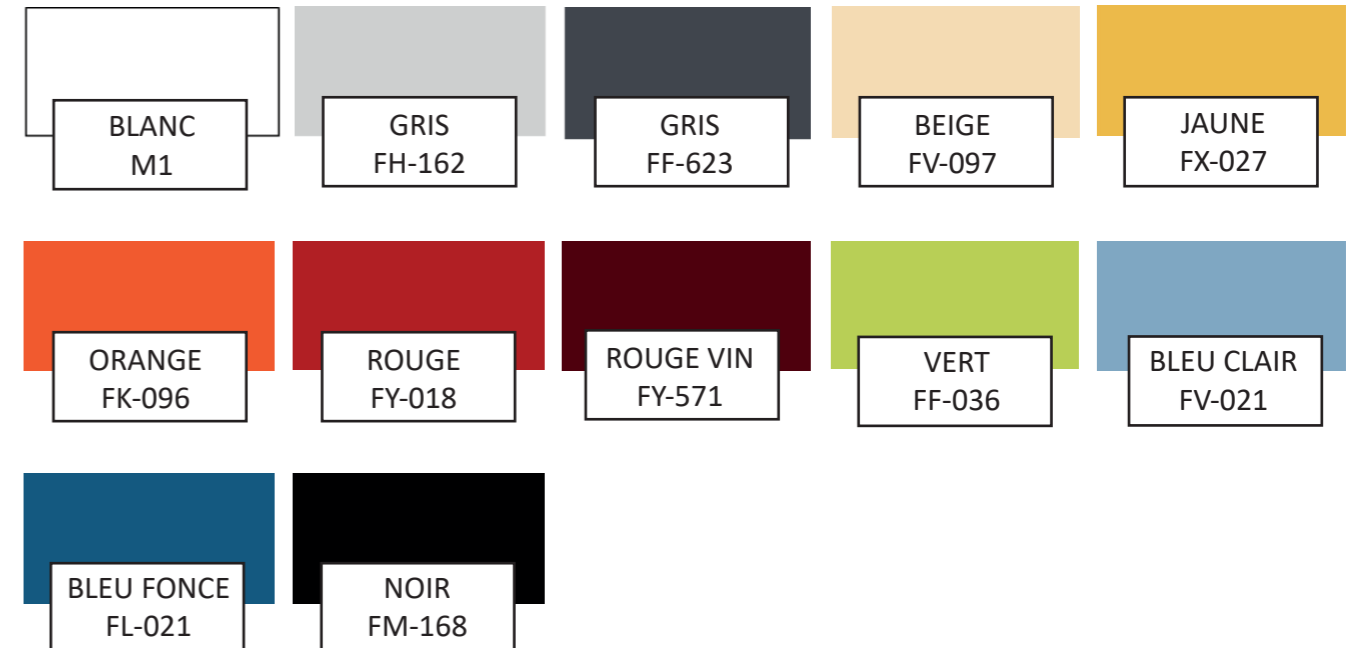

## Options - Nous consulter !

**PLINTHES**

Référence

PLINTHE PHENOLIQUE

**COIFFES**

Référence

COIFFES PHENOLIQUE

**SOCLES BANCS**

Référence

SOCLE BANC

**LATÉRAL DE FINITION**

Référence

LATERAL

## Coloris PORTES

## Coloris PORTES - Les imitations bois

**\*\* OPTION AVEC PLUS VALUE :**

- 2 COULEURS DE PORTES SUR UN MÊME MEUBLE : +5%
- 3 COULEURS DE PORTES SUR UN MÊME MEUBLE : +10%
- 4 COULEURS DE PORTES ET + SUR UN MÊME MEUBLE : SUR DEVIS - NOUS CONSULTER !