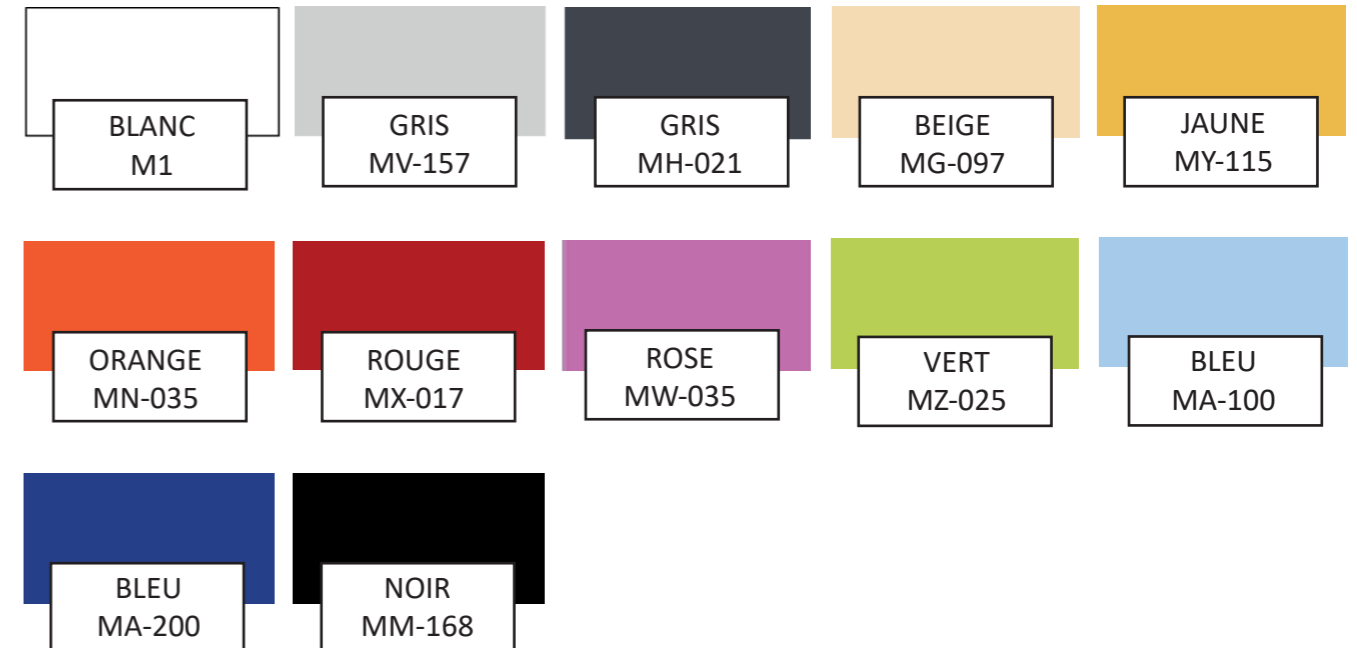

## Options - Nous consulter !

**PLINTHES**

Référence

PLINTHE MELAMINE

**COIFFES**

Référence

COIFFES MELAMINE

**SOCLES BANCS**

Référence

SOCLE BANC

**LATÉRAL DE FINITION**

Référence

LATERAL

## Coloris PORTES

## Coloris PORTES - Les imitations bois et autres

**\*\* OPTION AVEC PLUS VALUE :**

- 2 COULEURS DE PORTES SUR UN MÊME MEUBLE : +5%
- 3 COULEURS DE PORTES SUR UN MÊME MEUBLE : +10%
- 4 COULEURS DE PORTES ET + SUR UN MÊME MEUBLE : SUR DEVIS - NOUS CONSULTER !