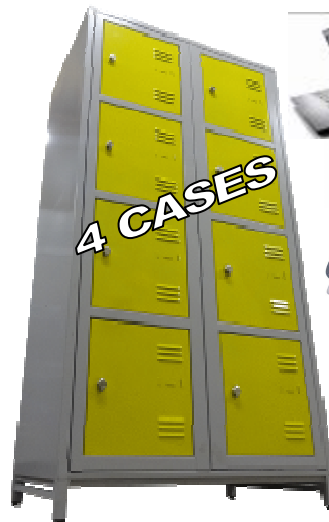

CASIERS VESTIAIRES CONSIGNES

UNE GAMME COMPLETE

D'armoires vestiaires et de casiers consignes **MONOBLOC**

SOLIDITE — SIMPLICITE — FIABILITE — SECURITE — FABRICATION SUR MESURE

CASIERS ELEVES VISITABLES AVEC OUVERTURE CENTRALISEE
2, 3, 4 ou 5 casiers sur la hauteur

LA SOLUTION
POUR
ALLEGER LE
CARTABLE DE
VOS ELEVES !

Dimensions spécialement étudiées pour accueillir
tout le nécessaire du parfait écolier !

Fabrication spécialement renforcée pour les écoles !

Tôle plus épaisse, oméga de renfort, portes
indégonflables, fermetures des casiers et de l'ouverture
centralisée avec tringlerie sécurité 3 points, ouverture
centralisée modifiée en 2 grandes portes battantes pour
plus de solidité de la tôle, renfort des pieds...
Nos casiers élèves vous assurent robustesse et sécurité !

CARACTERISTIQUES TECHNIQUES :

QUALITE DE LA TOLE : armoires MONOBLOC réalisées en tôle d'acier traité electro-zinguée, cuite au four à 195° – 10/10° d'épaisseur pour les corps et les portes. Traitement anti-rouille + finition peinture Epoxy. Possibilité en plus-value d'une tôle plus épaisse pour les portes : 12/10°, 15/10°, 20/10°...