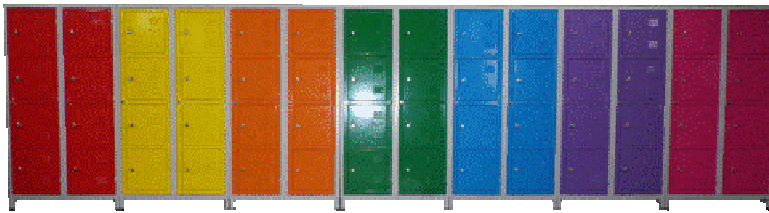

SERIE 2 CASIERS

SERIE 3 CASIERS

SERIE 4 CASIERS

SERIE 5 CASIERS

Profondeur standard = 550mm.
Mais possible 500 ou 600mm*

* Dimensions standards de nos casiers. Possibilité d'adaptation de la largeur, profondeur et hauteur pour les collèges ou autres établissements. Faites-nous part de vos besoins !