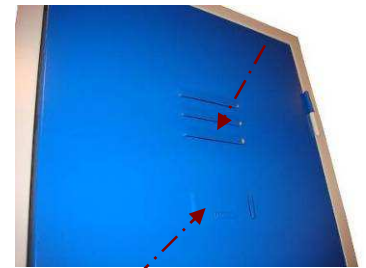

SERIE 2 CASIERS

SERIE 3 CASIERS

SERIE 4 CASIERS

SERIE 5 CASIERS

Profondeur
500, 550 ou
600mm*

* Dimensions standards de nos casiers. Possibilité d'adaptation de la largeur, profondeur et hauteur pour les collèges ou autres établissements. Faites-nous part de vos besoins !

Détails des Casiers Elèves :

- **SUPPORT** : armoire sans pieds avec vérins de réglage et patins isolants (Ht 1900mm) ou sur pieds tubes carrés INOX avec vérins de réglage et barre de renfort (Ht 2000mm). * Possibilité adaptation collèges = 1700mm sans pieds et 1800mm sur pieds.
- **FERMETURE DES CASIERS** : serrures individuelles par cadenas 3 points – (cadenas non fourni). En plus-value si besoin : cadenas à clés ou à code.
- **FERMETURE AOC** : Serrure de l'ouverture centralisée AOC par clé 3 points (2 clés fournies par armoire – clés identiques par site pour faciliter la gestion).
- **SECURITE & CONFORT** : Ventail avec charnières indégondables en position ouverte et fermée. Pastilles caoutchouc antibruit sur le long des portes.

AMORTISSEURS DE BRUIT
pastilles transparentes en caoutchouc pour restreindre le bruit lors de la fermeture des portes

AERATIONS

Sur face avant de la porte

PORTE ETIQUETTE

embouti pour identification du casier