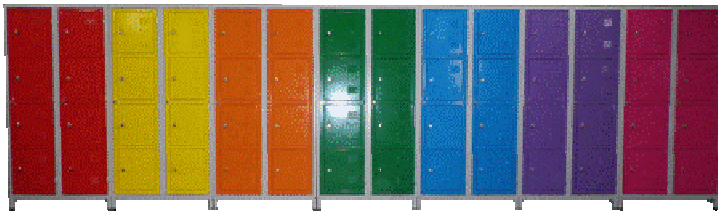

SERIE 2 CASIERS

SERIE 3 CASIERS

SERIE 4 CASIERS

SERIE 5 CASIERS

Profondeur
500, 550 ou
600mm*

* Dimensions standards de nos casiers. Possibilité d'adaptation de la largeur, profondeur et hauteur pour les collèges ou autres établissements. Faites-nous part de vos besoins !

Détails des Casiers Elèves :

- **SUPPORT** : armoire sans pieds avec vérins de réglage et patins isolants (Ht 1900mm) ou sur pieds tubes carrés INOX avec vérins de réglage et barre de renfort (Ht 2000mm). * Possibilité adaptation collèges = 1700mm sans pieds et 1800mm sur pieds.
- **FERMETURE DES CASIERS** : serrures individuelles par cadenas 3 points – (cadenas non fourni). En plus-value si besoin : cadenas à clés ou à code.
- **FERMETURE AOC** : Serrure de l'ouverture centralisée AOC par clé 3 points (2 clés fournies par armoire – clés identiques par site pour faciliter la gestion).
- **SECURITE & CONFORT** : Ventail avec charnières indégondables en position ouverte et fermée. Pastilles caoutchouc antibruit sur le long des portes.

AMORTISSEURS DE BRUIT
pastilles transparentes en caoutchouc pour restreindre le bruit lors de la fermeture des portes

AERATIONS

Sur face avant de la porte

PORTE ETIQUETTE

embouti pour identification du casier