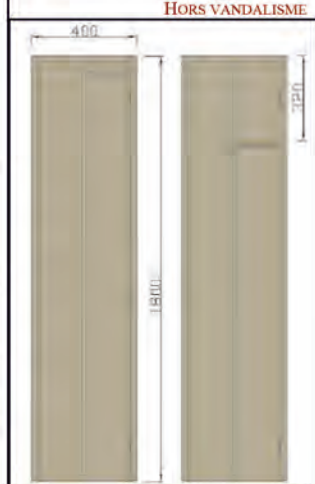

Réf. ASV

Réf. ASVT

AMENAGEMENT :

- Cloison verticale de séparation.
- Tringle avec porte cintre.
- Partie supérieure gauche ouverte pour les skis.
- Plancher perforé pour évacuation de l'eau.
- Avec (Réf. ASVT) ou sans (Réf. ASV) tablette dans partie supérieure droite.
- Options disponibles : coiffe/toit incliné propreté, socle bancs fixes ou rétractables, miroir interne, fente courrier, systèmes de fermeture... Voir catalogue.