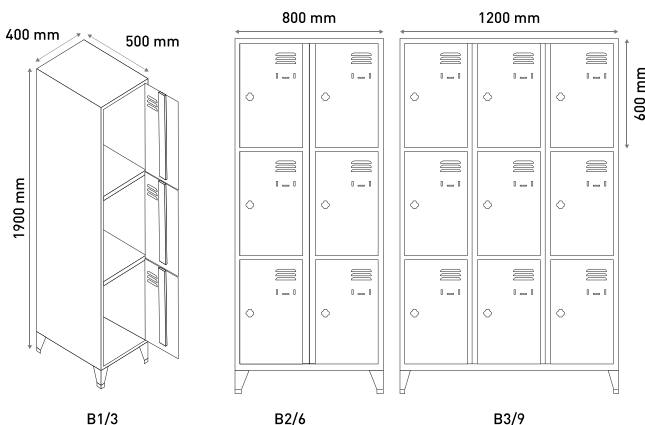

DÉCLINAISON DES MONOBLOC

**Nos techniciens
s'occupent de
l'installation**