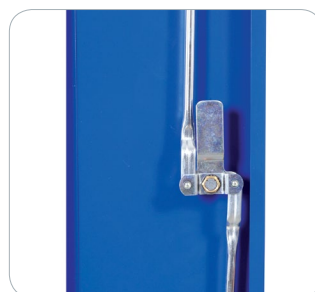

Base  
VE-BV40-002

---

**SERRURES :**

---

Serrure Débrayable  
VE-S3P360-001

Serrure Cadenas Inviolable  
VE-LO-003

Serrure Loqueteau Cadenassable  
VE-LO-002

Serrure à Clef  
VE-SC-001

Serrure à Code (Clef en option)  
VE-SAC-001

Serrure Monnayeur  
VE-SM-001

Serrure Loqueteau Cadenassable 3 Points  
VE-S3P-001

---

**COIFFES :**

---

Coiffe Industrie Propre et Salissante  
VE-CO1C-001