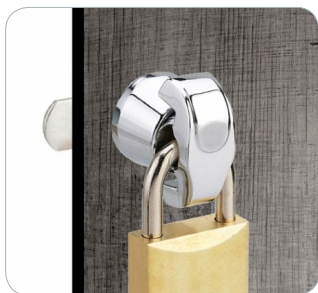

Base  
VE-BV40-002

---

**SERRURES :**

---

Serrure Débrayable  
VE-S3P360-001

Serrure Cadenas Inviolable  
VE-LO-003

Serrure Loqueteau Cadenassable  
VE-LO-002

Serrure à Clef  
VE-SC-001

Serrure à Code (Clef en option)  
VE-SAC-001

Serrure Monnayeur  
VE-SM-001

Serrure Loqueteau Cadenassable 3 Points  
VE-S3P-001

---

**COIFFES :**

---

Coiffe Industrie Propre et Salissante  
VE-CO1C-001