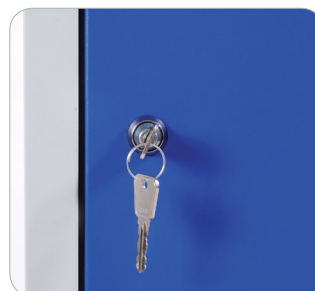

Base  
VE-BV40-002

---

**SERRURES :**

---

Serrure Débrayable  
VE-S3P360-001

Serrure Cadenas Inviolable  
VE-LO-003

Serrure Loqueteau Cadenassable  
VE-LO-002

Serrure à Clef  
VE-SC-001

Serrure à Code (Clef en option)  
VE-SAC-001

Serrure Monnayeur  
VE-SM-001

Serrure Loqueteau Cadenassable 3 Points  
VE-S3P-001

---

**COIFFES :**

---

Coiffe Industrie Propre et Salissante  
VE-CO1C-001